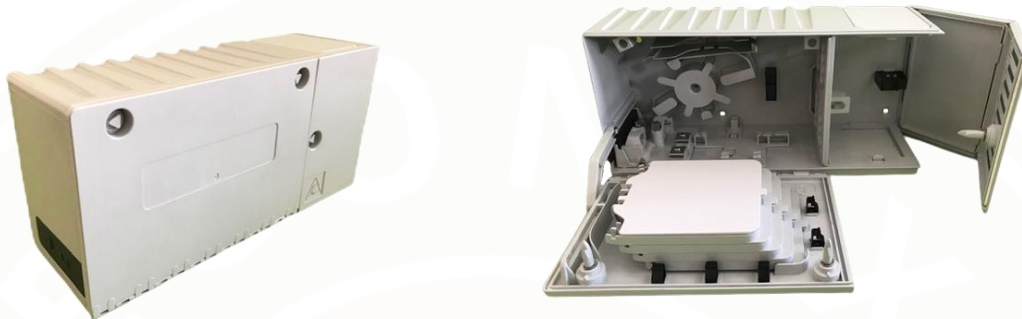

## SERIE 77 (TLX-77.01)

La caja mural interior multioperador 32 F.O. TLX-77.01 sirve como punto de interconexión entre las nuevas redes de fibra óptica desplegadas en el interior de un edificio y la red de alimentación/distribución del operador.

Tiene una capacidad de hasta 32 adaptadores tipo SC y 4 bandejas de empalme de 16 fusiones y 2 splitters tipo PLC en cada una. Tiene además un soporte para alojar hasta 2 splitters tipo box (caja negra) de 1x8 o 1x16.

La caja, en su zona de acometidas o abonados, cuenta con una pequeña tapa superior y otra inferior para permitir el paso y salida de los cables de acometida. Estas tapas son intercambiables por un retenedor que se suministra por separado (TLX-77.02) si se desea embridar las acometidas.

### CARACTERÍSTICAS:

- **DIMENSIONES:** 320 x 150 x 105 mm
- **MATERIAL:** PC DE ALTA RESISTENCIA
- **COLOR:** GRIS RAL 7035
- **ESTANQUEIDAD:** IP-54
- **CIERRE:** TRIÁNGULO
- **CAPACIDAD:** 32 SC Y 64 EMPALMES